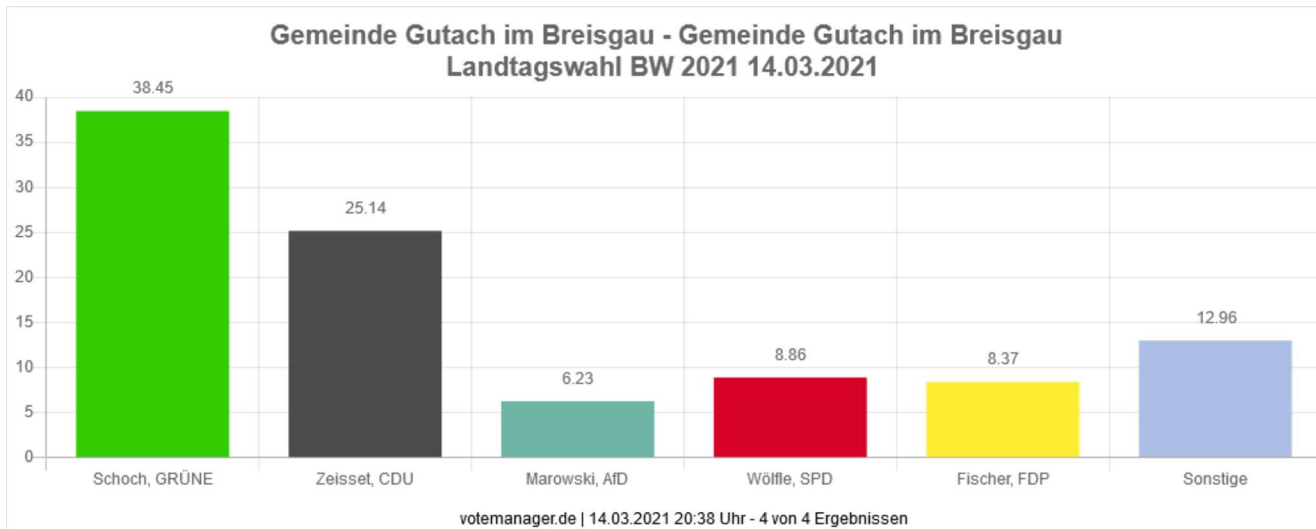

Landtagswahl BW 2021 14.03.2021

Gemeinde Gutach im Breisgau

Gemeinde Gutach im Breisgau

Wahlberechtigte	3.407	
Wähler/innen	2.261	66,36 %
ungültige Stimmen	14	0,62 %
gültige Stimmen	2.247	99,38 %

		Anzahl	Prozent
<input type="checkbox"/>	Schoch, GRÜNE	864	38.45 %
<input type="checkbox"/>	Zeisset, CDU	565	25.14 %
<input type="checkbox"/>	Marowski, AfD	140	6.23 %
<input type="checkbox"/>	Wölfle, SPD	199	8.86 %
<input type="checkbox"/>	Fischer, FDP	188	8.37 %
<input type="checkbox"/>	Burkhart, DIE LINKE	77	3.43 %
<input type="checkbox"/>	Kefer, ÖDP	20	0.89 %
<input type="checkbox"/>	Heidinger, Die PARTEI	36	1.60 %
<input type="checkbox"/>	Gerber, FREIE WÄHLER	82	3.65 %
<input type="checkbox"/>	Philipps, KlimalisteBW	28	1.25 %
<input type="checkbox"/>	Höveler, W2020	38	1.69 %
<input type="checkbox"/>	Kehrberg, Volt	10	0.45 %

Die Wahlbeteiligung liegt bei: **66,36 %**