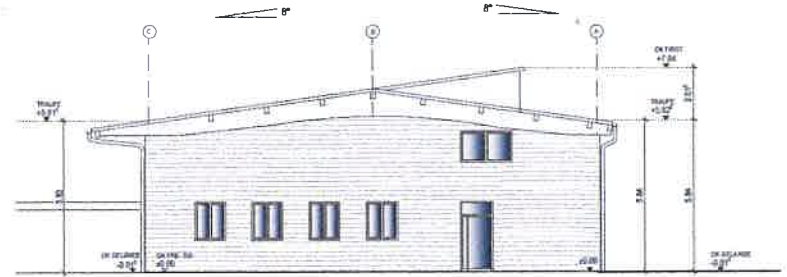

NORDEN

OSTEN

WESTEN

SÜDEN

TEXTURPLAN ZUM  
**BAUANTRAG** vom 21.08.2020

BAUKRFR:   

BAUVORW. NEUBAU EINER GROSSKÜCHE MIT  
HEBENRÄUMEN SOWIE SOZIALRÄUMEN  
IM OBERGESCHOSS

BAUORT: ALTER SPORTPLATZ  
79261 GUTACH i.Br.  
FLST.NR.759