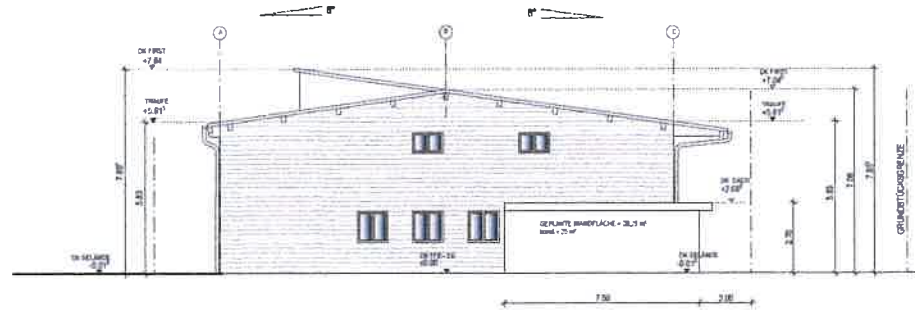

NORDEN

OSTEN

WESTEN

SÜDEN

TEXTURPLAN ZUM  
**BAUANTRAG** vom 21.08.2020

BAUKRFR:   

BAUVORW. NEUBAU EINER GROSSKÜCHE MIT  
HEBENRÄUMEN SOWIE SOZIALRÄUMEN  
IM OBERGESCHOSS

BAUORT: ALTER SPORTPLATZ  
79261 GUTACH i.Br.  
FLST.NR.759