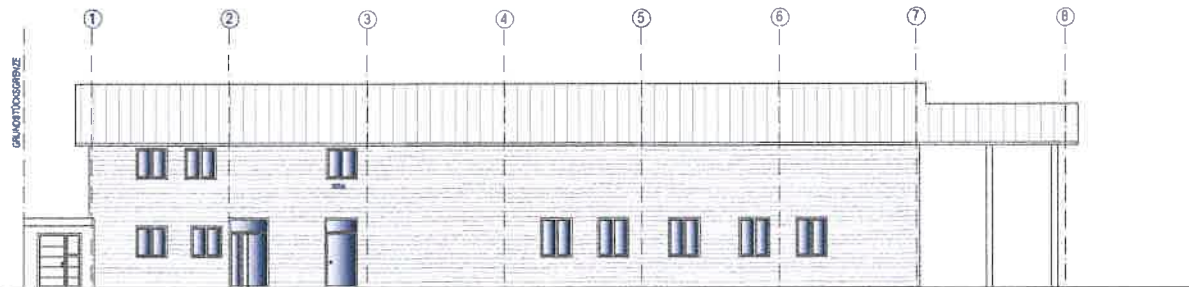

NORDEN

OSTEN

WESTEN

SÜDEN

TEXTURPLAN ZUM  
**BAUANTRAG** vom 21.08.2020

BAUKRFR:   

BAUVORW. NEUBAU EINER GROSSKÜCHE MIT  
HEBENRÄUMEN SOWIE SOZIALRÄUMEN  
IM OBERGESCHOSS

BAUORT: ALTER SPORTPLATZ  
79261 GUTACH i.Br.  
FLST.NR.759

MST. 1.100 PROJEKT-NR. 20.20

GUTACH, 31.08.2020

NO.	US	US	US	US	US	US	US
001	01	02	03	04	05	06	07

BAUHEJR: ARQ I/TEXT

ANSICHTEN