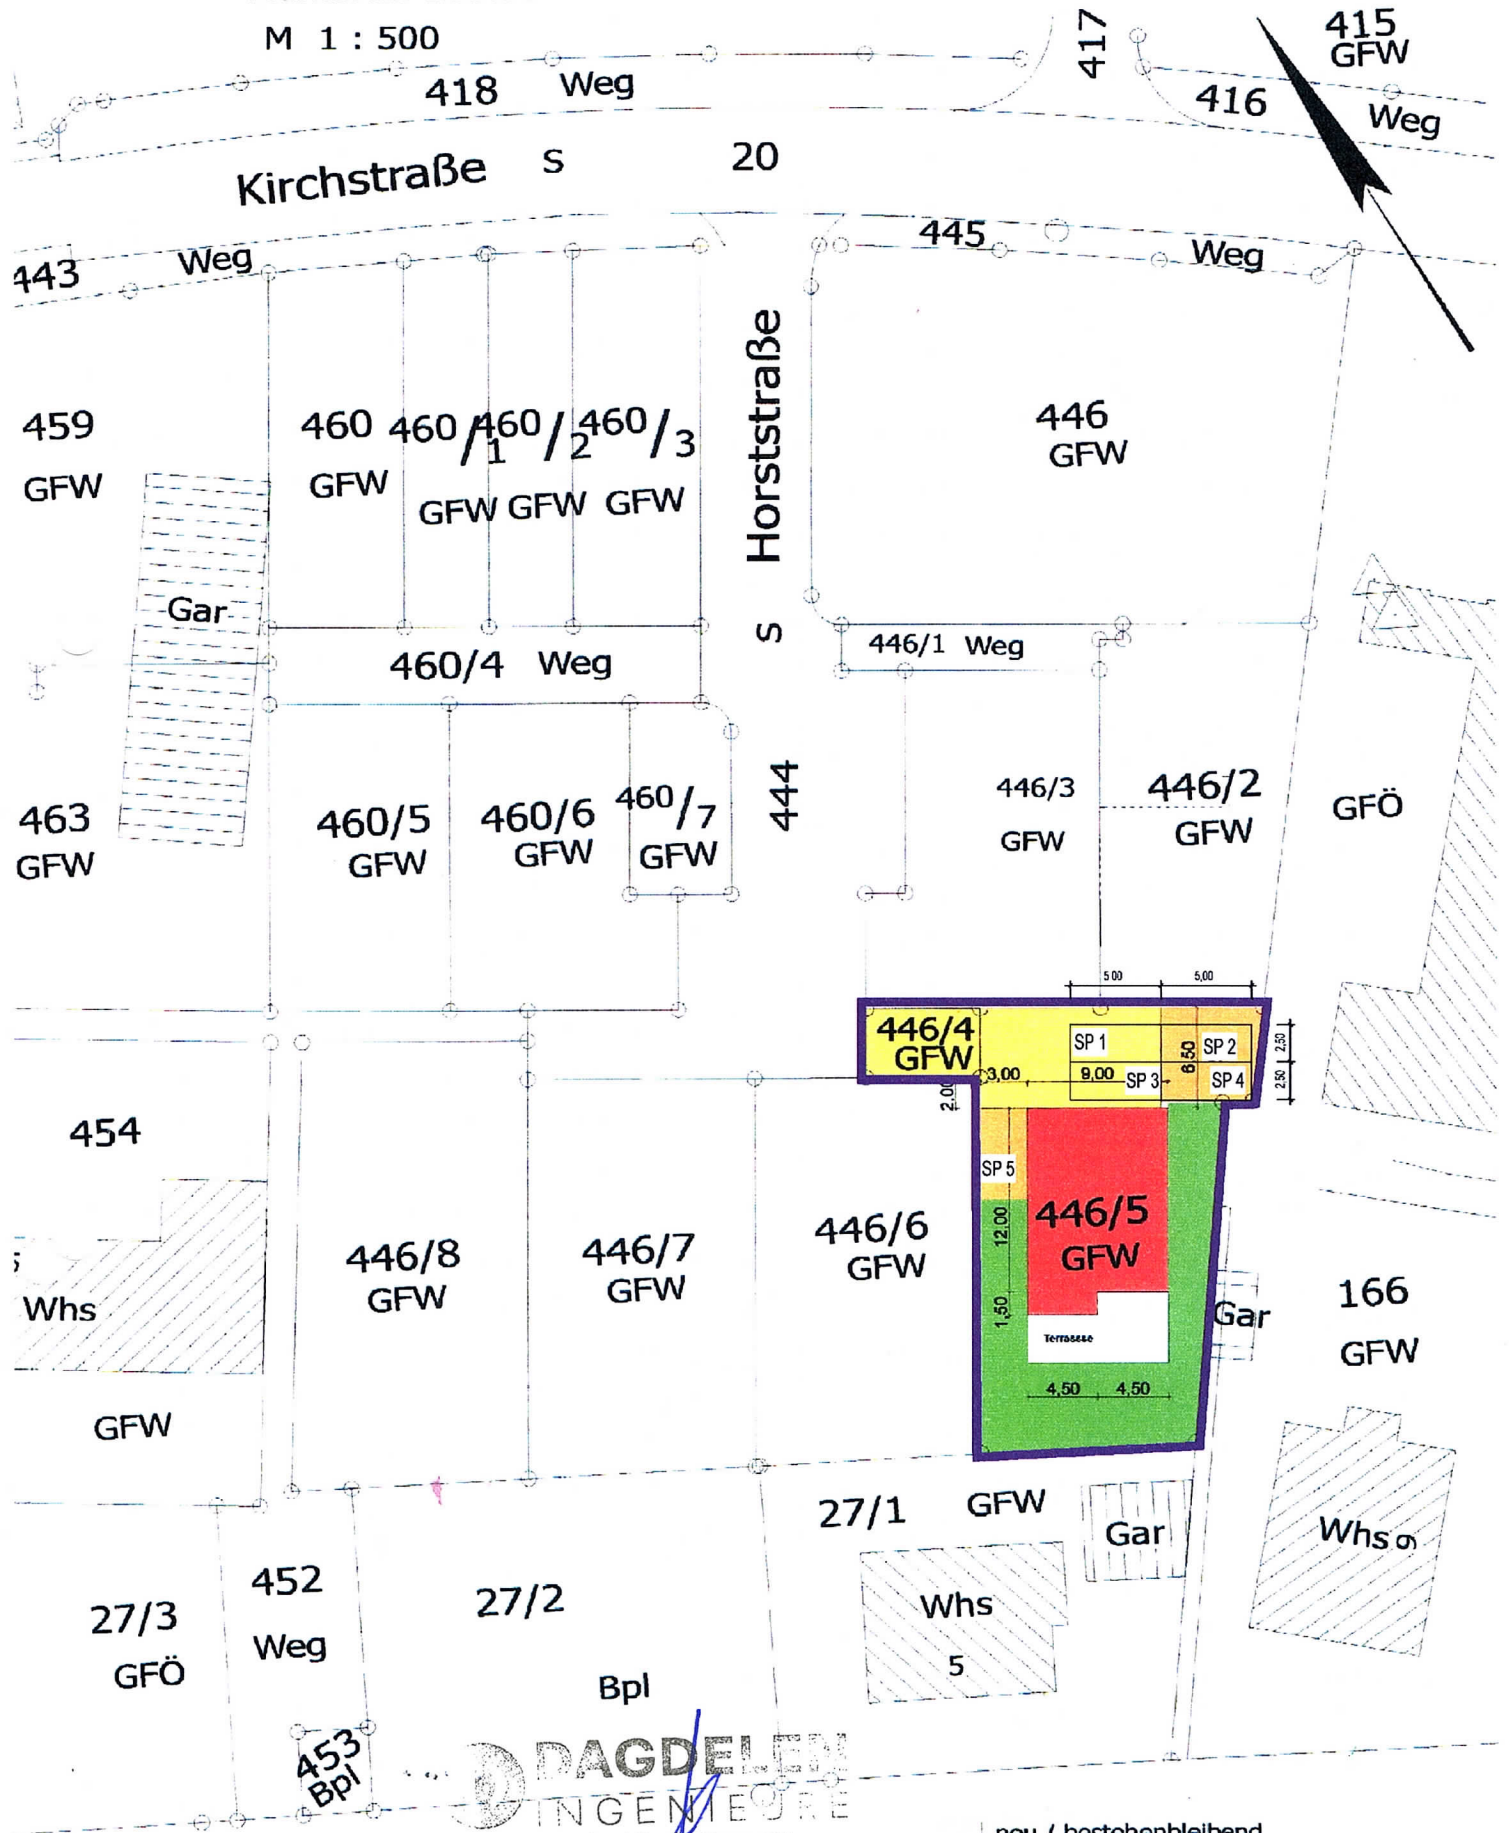

Karte 2 Lageplan

Flurkarte: 188.38

M 1 : 500

Gemarkung: Gutach
VN - Nr.: 2007 / 5

DAGDELEN
INGENIEURE
Ingenieurbüro für Bauwesen
Ünvan Dagdelen Master of Engineering
Tu.straße 89 / 79108 Freiburg im Nördl. Turrn
Tel.: +49 (0) 761 / 595 181 38
info@dagdelen-ingenieure.de
www.dagdelen-ingenieure.de

Grenze neu / bestehenbleibend
wegfallend