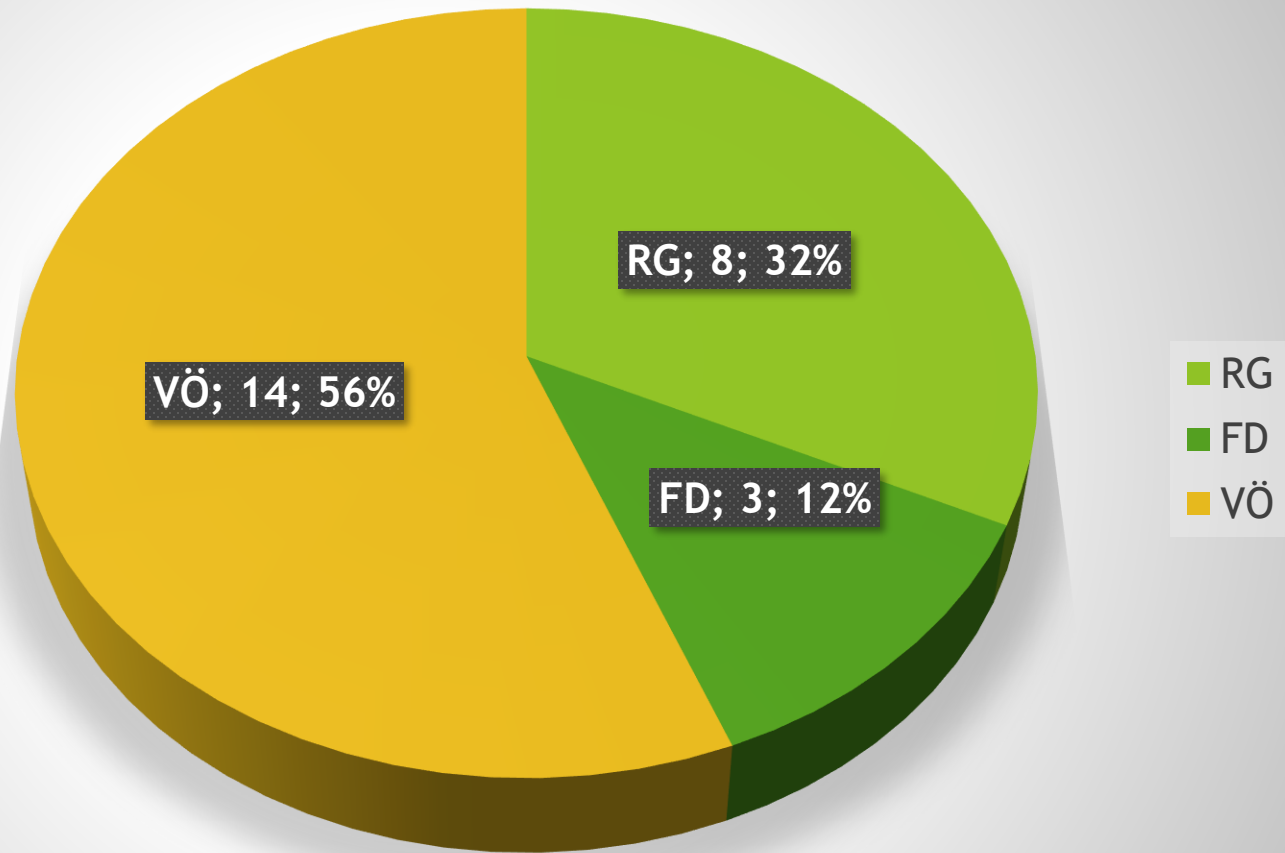

von der Schatzkiste nach St.Franziskus gewünschte Öffnungszeiten