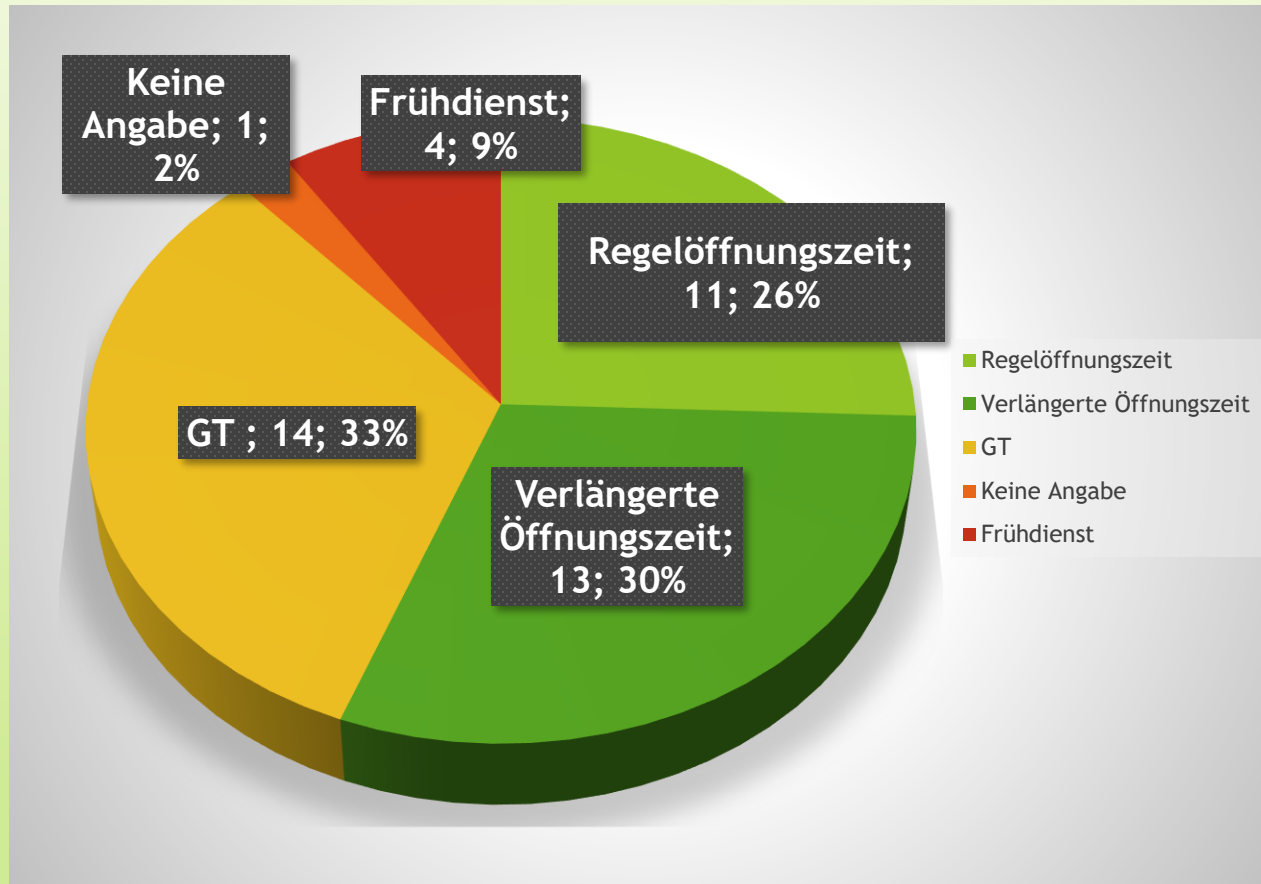

Bedarfsfrage 2022

Umfrage Ergebnis

Fragebögen	190		
Rückläufer	92		48%

Ausgegebene
Fragebögen und
Rückläufer

Rückmeldungen

Rückmeldungen

Schatzkiste 82%

St. Michael 65%

St. Franziskus 14%

Gewünschte Öffnungszeiten Schatzkiste.

Gewünschte Öffnungszeiten St. Michael

Gewünschte Öffnungszeiten St. Franziskus

Berufstätigkeit der Eltern

**Kinder die jetzt in der Schatzkiste sind
oder kommen, wollen ab 3 Jahren in
folgenden Kindergarten.**