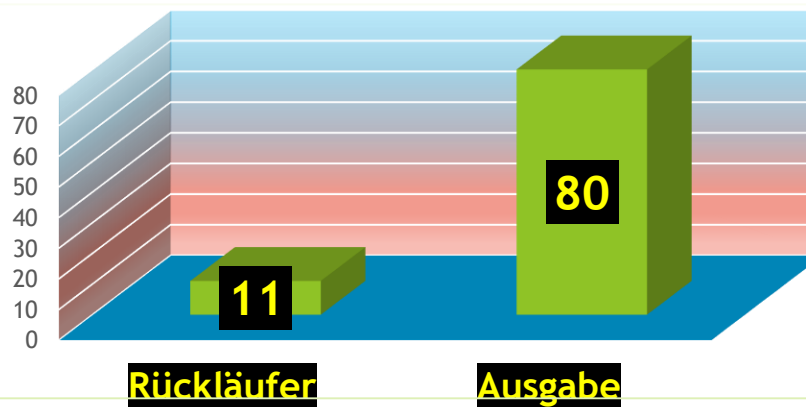

Bedarfsfrage 2022

Umfrage Ergebnis

Fragebögen	190		
Rückläufer	92		48%

Ausgegebene
Fragebögen und
Rückläufer

Rückmeldungen

Rückmeldungen

Schatzkiste 82%

St. Michael 65%

St. Franziskus 14%

Gewünschte Öffnungszeiten Schatzkiste.

Gewünschte Öffnungszeiten St. Michael

Gewünschte Öffnungszeiten St. Franziskus

Berufstätigkeit der Eltern

**Kinder die jetzt in der Schatzkiste sind
oder kommen, wollen ab 3 Jahren in
folgenden Kindergarten.**