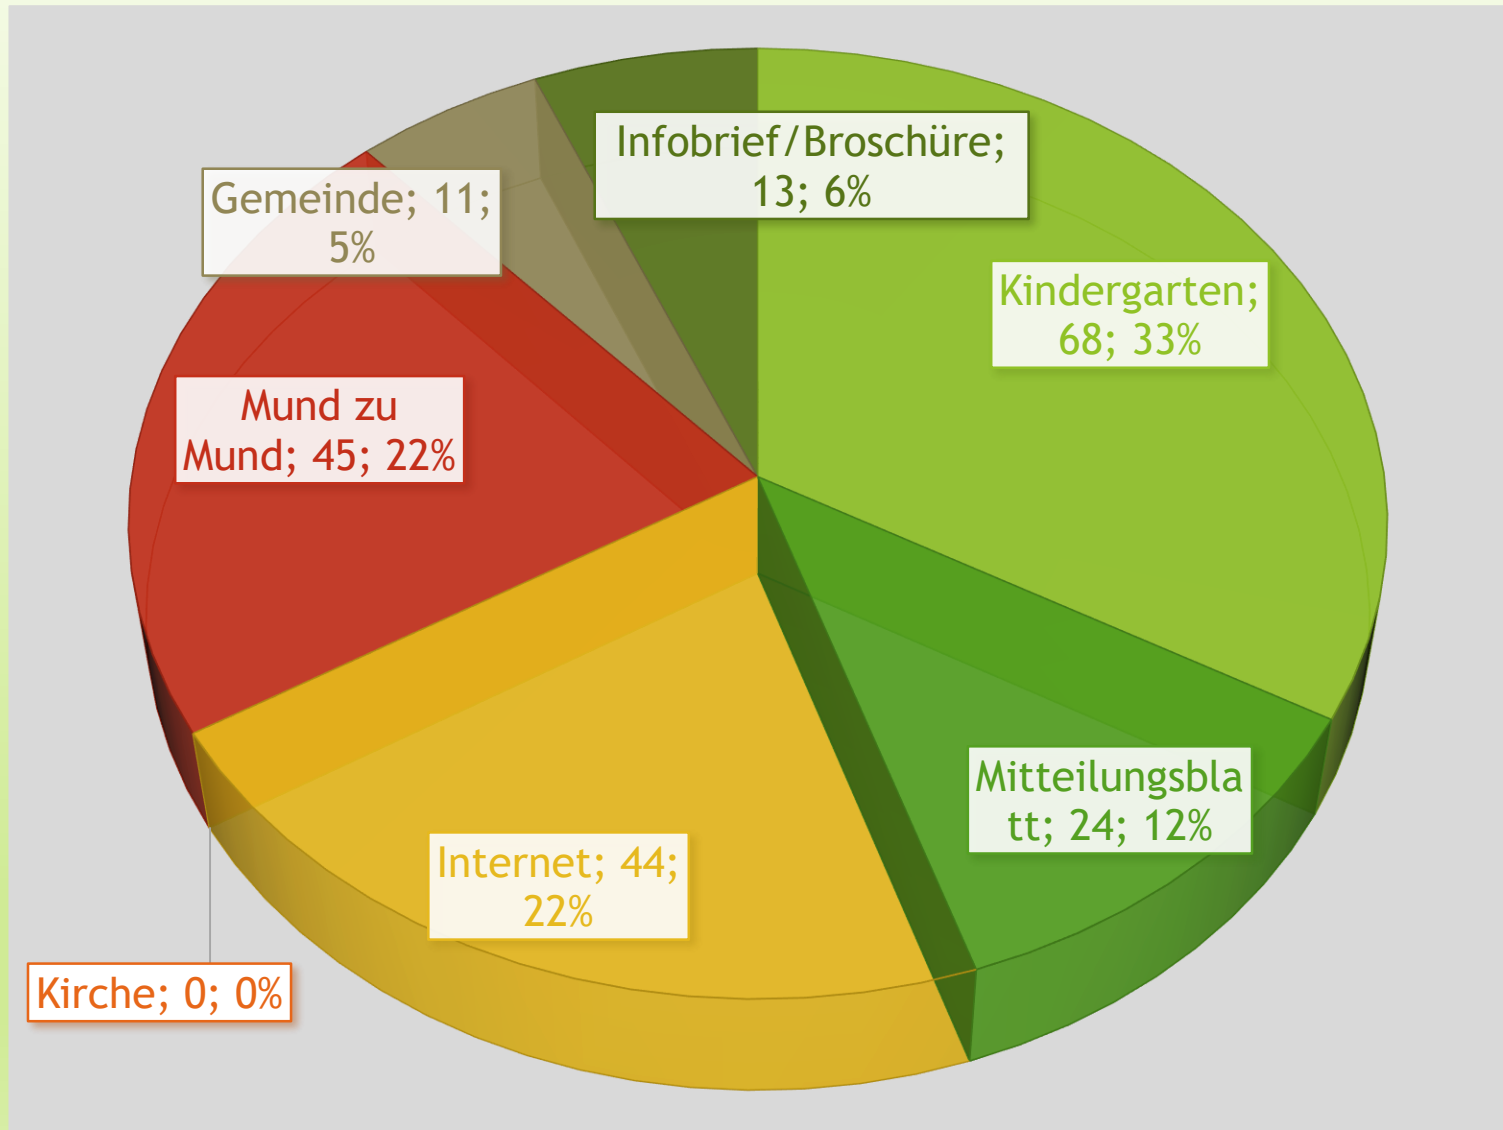

Bedarfsfrage 2022

Umfrage Ergebnis

Fragebögen	190		
Rückläufer	92		48%

Ausgegebene
Fragebögen und
Rückläufer

Rückmeldungen

Rückmeldungen

Schatzkiste 82%

St. Michael 65%

St. Franziskus 14%

Gewünschte Öffnungszeiten Schatzkiste.

Gewünschte Öffnungszeiten St. Michael

Gewünschte Öffnungszeiten St. Franziskus

Berufstätigkeit der Eltern

**Kinder die jetzt in der Schatzkiste sind
oder kommen, wollen ab 3 Jahren in
folgenden Kindergarten.**

von der Schatzkiste nach St.Franziskus gewünschte Öffnungszeiten

von der Schatzkiste nach St. Michael gewünschte Öffnungszeiten

Informationsquellen

Fühlen Sie sich über die Betreuungsmöglichkeiten gut informiert?

Bemerkungen

Bienkorb Kollnau M- F 8:00 - 12:30 Uhr
anthroposophen-nahes
Erziehungskonzept

St. Franziskus Bleibach
sehr wenig VÖ Plätze vorhanden

Die Frühbetreuung in Bleibach im Kiga
sollte mit der Frühbetreuung in der
Schule gleich gesetzt werden 7:00 Uhr