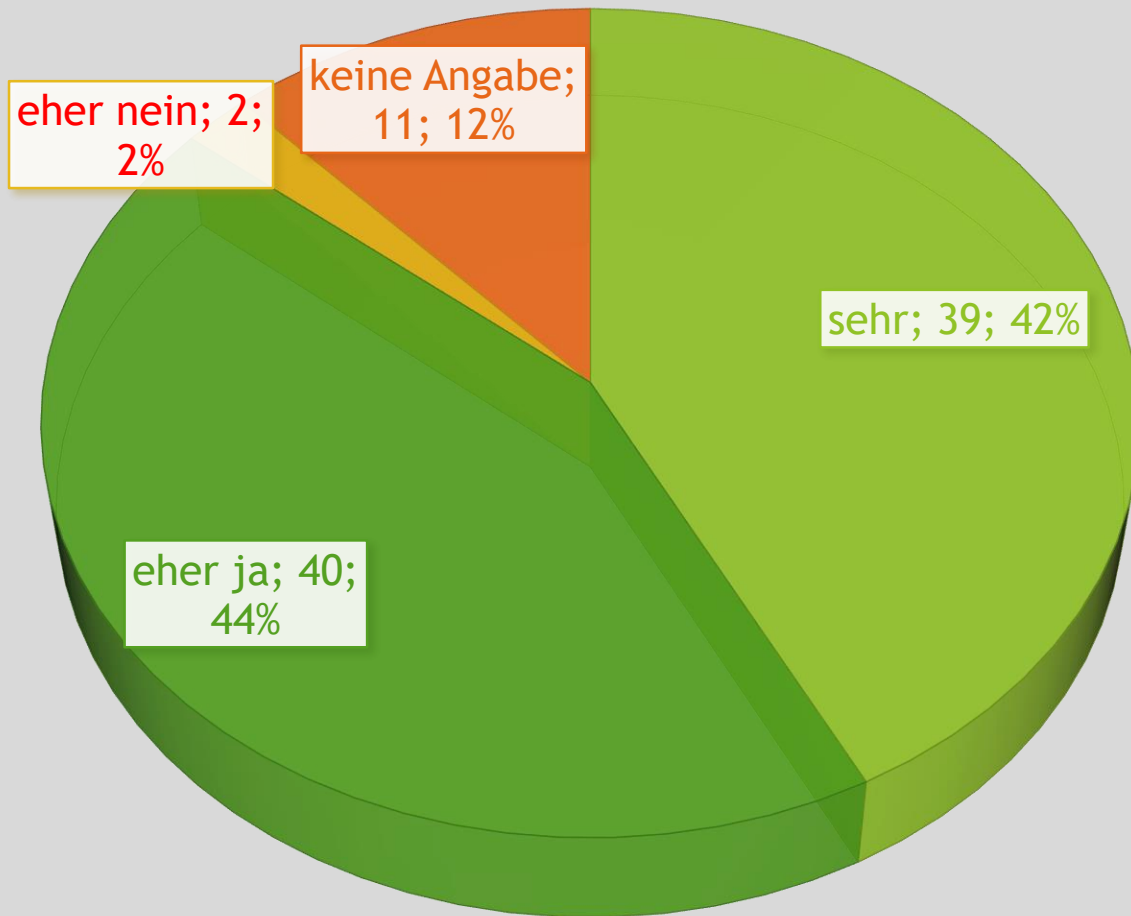

Bedarfsfrage 2022

Umfrage Ergebnis

Fragebögen	190		
Rückläufer	92		48%

Ausgegebene
Fragebögen und
Rückläufer

Rückmeldungen

Rückmeldungen

Schatzkiste 82%

St. Michael 65%

St. Franziskus 14%

Gewünschte Öffnungszeiten Schatzkiste.

Gewünschte Öffnungszeiten St. Michael

Gewünschte Öffnungszeiten St. Franziskus

Berufstätigkeit der Eltern

**Kinder die jetzt in der Schatzkiste sind
oder kommen, wollen ab 3 Jahren in
folgenden Kindergarten.**

von der Schatzkiste nach St.Franziskus gewünschte Öffnungszeiten

von der Schatzkiste nach St. Michael gewünschte Öffnungszeiten

Informationsquellen

Fühlen Sie sich über die Betreuungsmöglichkeiten gut informiert?

Bemerkungen

Bienkorb Kollnau M- F 8:00 - 12:30 Uhr
anthroposophen-nahes
Erziehungskonzept

St. Franziskus Bleibach
sehr wenig VÖ Plätze vorhanden

Die Frühbetreuung in Bleibach im Kiga
sollte mit der Frühbetreuung in der
Schule gleich gesetzt werden 7:00 Uhr