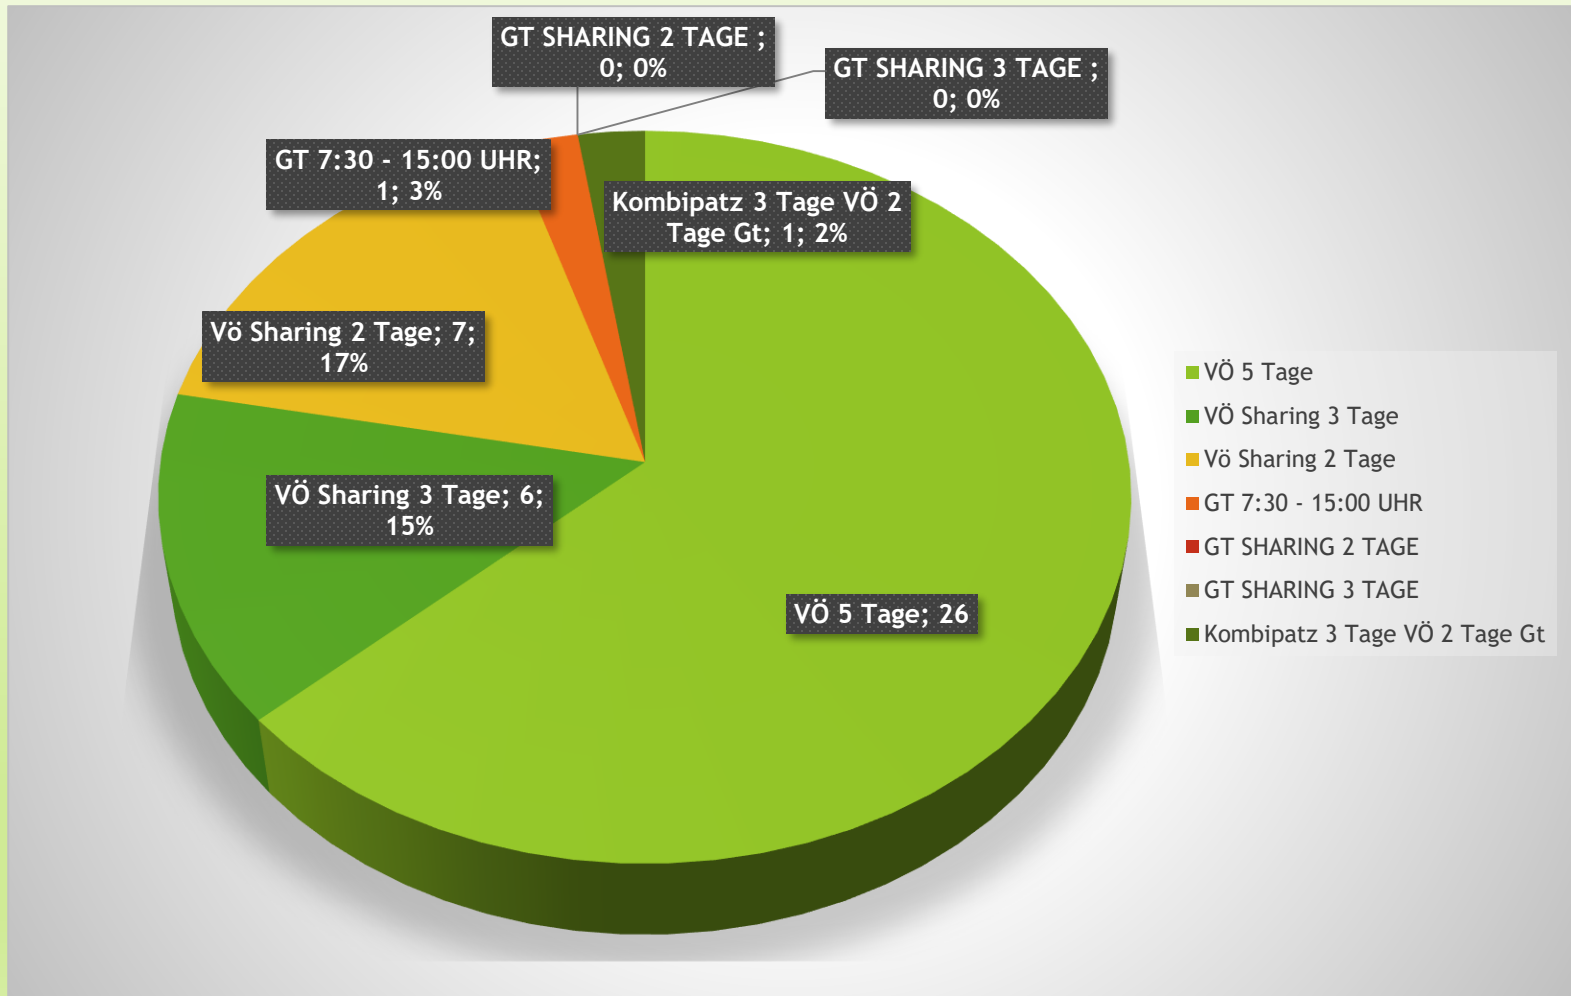

Bedarfsfrage 2022

Umfrage Ergebnis

Fragebögen	190		
Rückläufer	92		48%

Ausgegebene
Fragebögen und
Rückläufer

Rückmeldungen

Rückmeldungen

Schatzkiste 82%

St. Michael 65%

St. Franziskus 14%

Gewünschte Öffnungszeiten Schatzkiste.

Gewünschte Öffnungszeiten St. Michael

Gewünschte Öffnungszeiten St. Franziskus

Berufstätigkeit der Eltern

**Kinder die jetzt in der Schatzkiste sind
oder kommen, wollen ab 3 Jahren in
folgenden Kindergarten.**

Betreuungsangebot von 7:30- 17:00 Uhr und das Kind kann flexibel gebracht werden, z.B. 5 Std pro Tag.

Öffnungszeiten: Am besten für uns vormittags 7:30-13:00 und für mittags die Tage Mo+Di und Do aber vin 14:00 - 17:00 Uhr. Das sind unsere Wünsche.