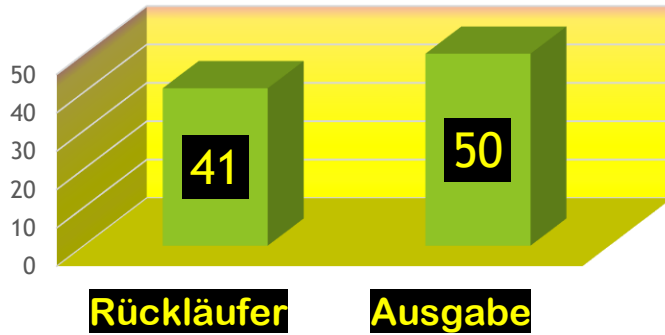

Bedarfsfrage 2022

Umfrage Ergebnis

Fragebögen	190		
Rückläufer	92		48%

Ausgegebene
Fragebögen und
Rückläufer

Rückmeldungen

Rückmeldungen

Schatzkiste 82%

St. Michael 65%

St. Franziskus 14%

Gewünschte Öffnungszeiten Schatzkiste.

Gewünschte Öffnungszeiten St. Michael

Gewünschte Öffnungszeiten St. Franziskus

Berufstätigkeit der Eltern

**Kinder die jetzt in der Schatzkiste sind
oder kommen, wollen ab 3 Jahren in
folgenden Kindergarten.**