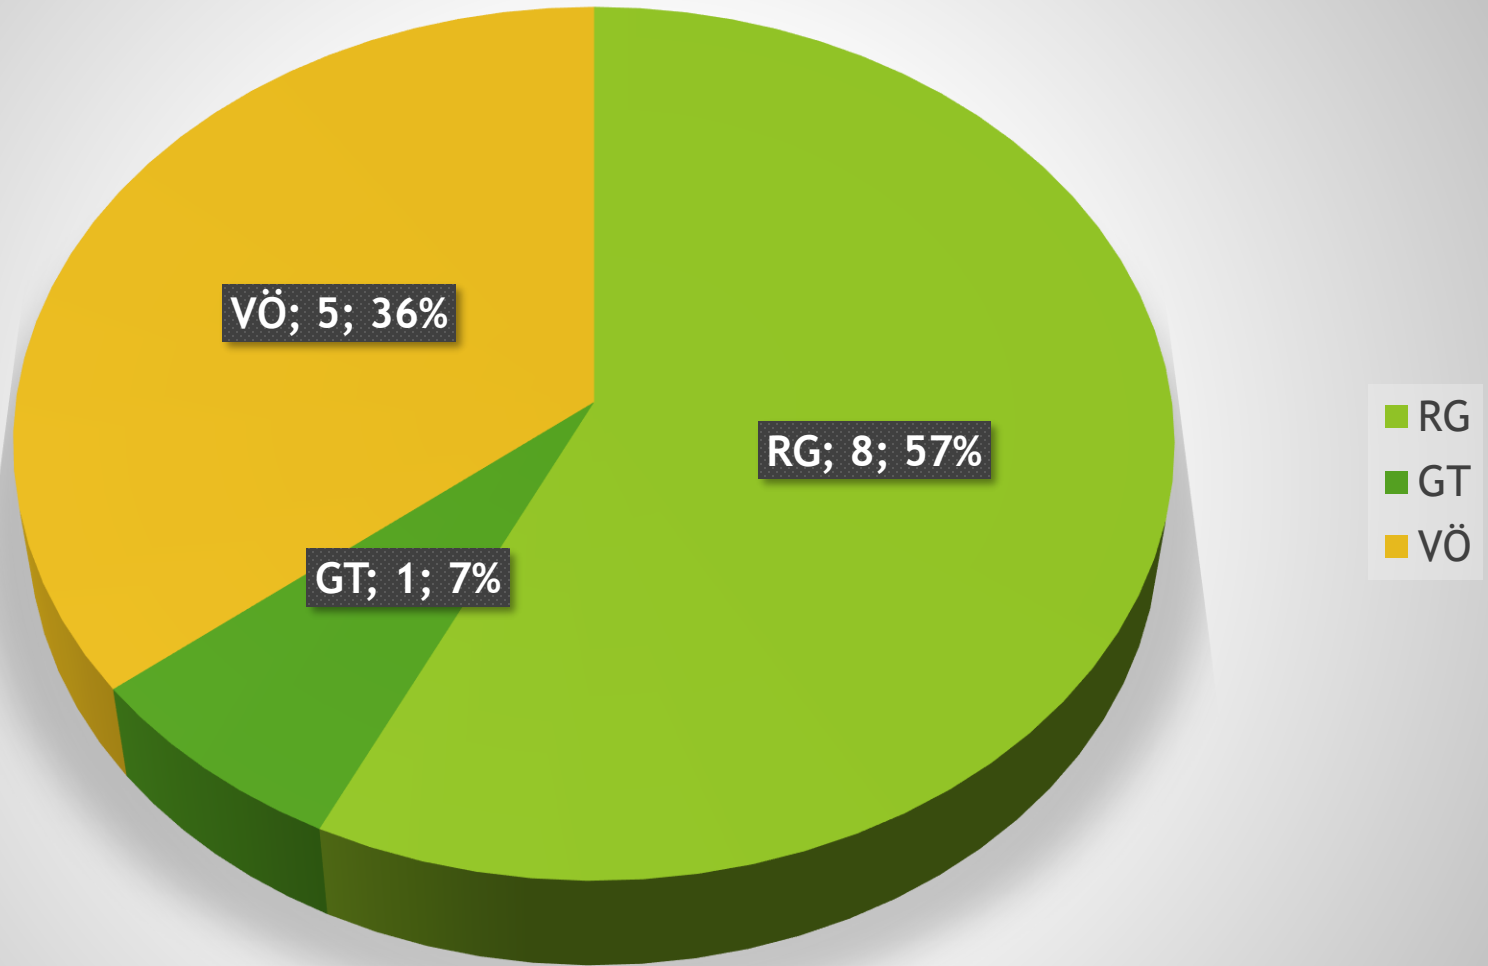

von der Schatzkiste nach St. Michael gewünschte Öffnungszeiten