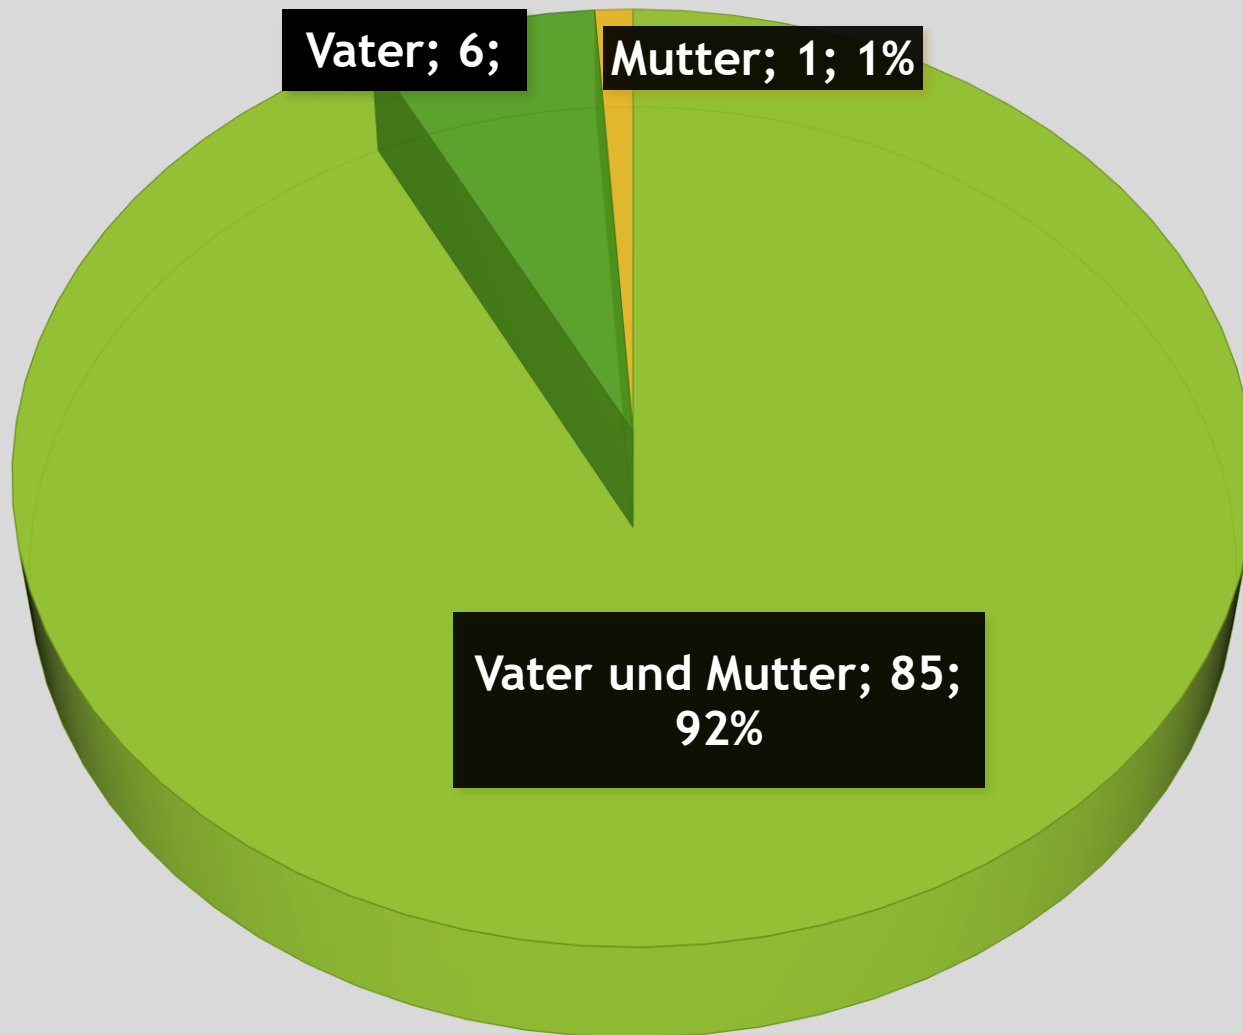

Bedarfsfrage 2022

Umfrage Ergebnis

Fragebögen	190		
Rückläufer	92		48%

Ausgegebene
Fragebögen und
Rückläufer

Rückmeldungen

Rückmeldungen

Schatzkiste 82%

St. Michael 65%

St. Franziskus 14%

Gewünschte Öffnungszeiten Schatzkiste.

Gewünschte Öffnungszeiten St. Michael

Gewünschte Öffnungszeiten St. Franziskus

Berufstätigkeit der Eltern

**Kinder die jetzt in der Schatzkiste sind
oder kommen, wollen ab 3 Jahren in
folgenden Kindergarten.**

von der Schatzkiste nach St.Franziskus gewünschte Öffnungszeiten

von der Schatzkiste nach St. Michael gewünschte Öffnungszeiten

Informationsquellen

Fühlen Sie sich über die Betreuungsmöglichkeiten gut informiert?

Bemerkungen

Bienkorb Kollnau M- F 8:00 - 12:30 Uhr
anthroposophen-nahes
Erziehungskonzept

St. Franziskus Bleibach
sehr wenig VÖ Plätze vorhanden

Die Frühbetreuung in Bleibach im Kiga
sollte mit der Frühbetreuung in der
Schule gleich gesetzt werden 7:00 Uhr