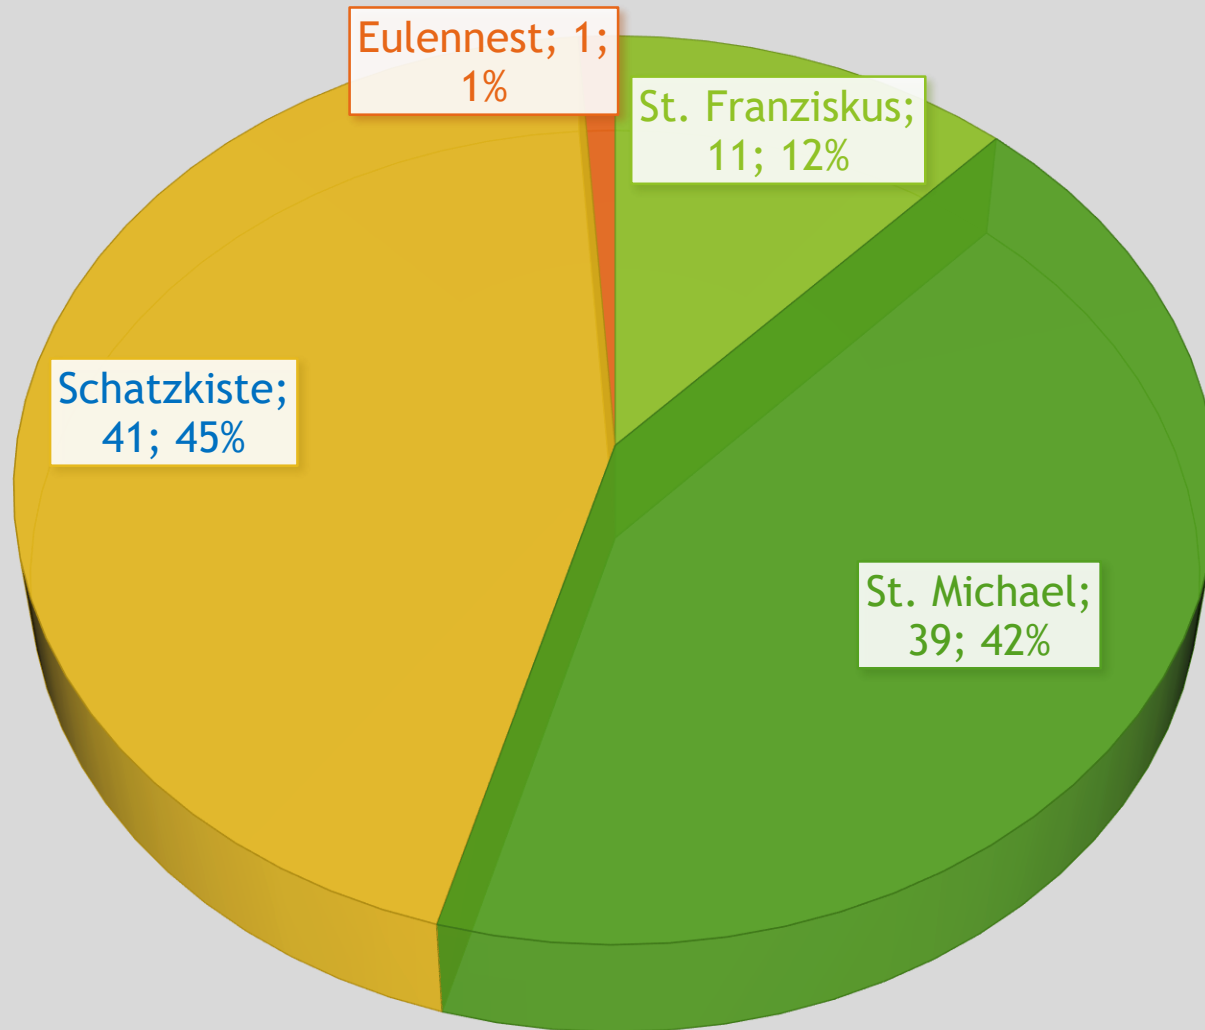

Bedarfsfrage 2022

Umfrage Ergebnis

Fragebögen	190		
Rückläufer	92		48%

Ausgegebene
Fragebögen und
Rückläufer

Rückmeldungen

Rückmeldungen

Schatzkiste 82%

St. Michael 65%

St. Franziskus 14%

Gewünschte Öffnungszeiten Schatzkiste.

Gewünschte Öffnungszeiten St. Michael

Gewünschte Öffnungszeiten St. Franziskus

Berufstätigkeit der Eltern

**Kinder die jetzt in der Schatzkiste sind
oder kommen, wollen ab 3 Jahren in
folgenden Kindergarten.**