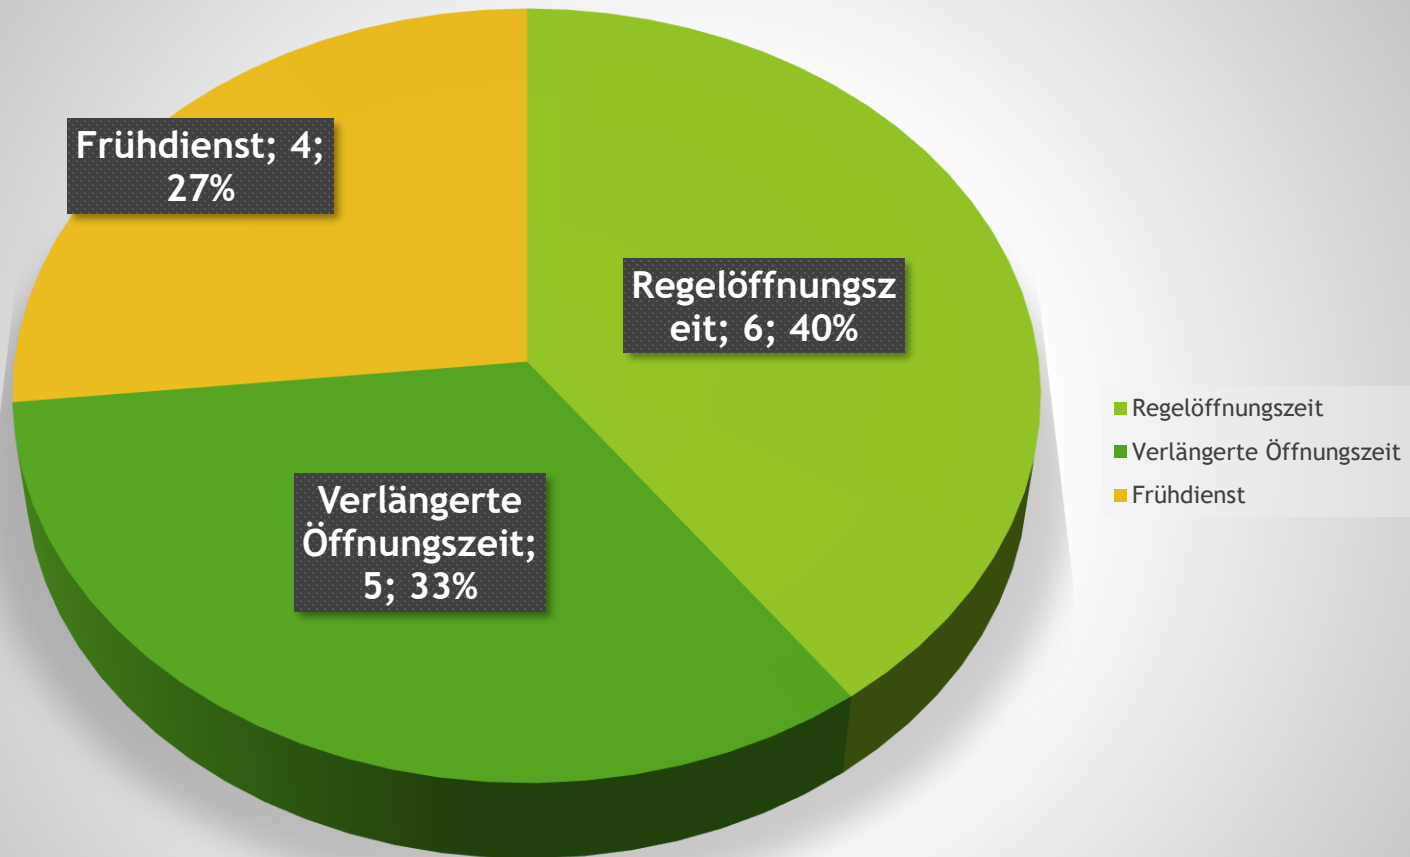

Bedarfsfrage 2022

Umfrage Ergebnis

Fragebögen	190		
Rückläufer	92		48%

Ausgegebene
Fragebögen und
Rückläufer

Rückmeldungen

Rückmeldungen

Schatzkiste 82%

St. Michael 65%

St. Franziskus 14%

Gewünschte Öffnungszeiten Schatzkiste.

Gewünschte Öffnungszeiten St. Michael

Gewünschte Öffnungszeiten St. Franziskus

Berufstätigkeit der Eltern

**Kinder die jetzt in der Schatzkiste sind
oder kommen, wollen ab 3 Jahren in
folgenden Kindergarten.**