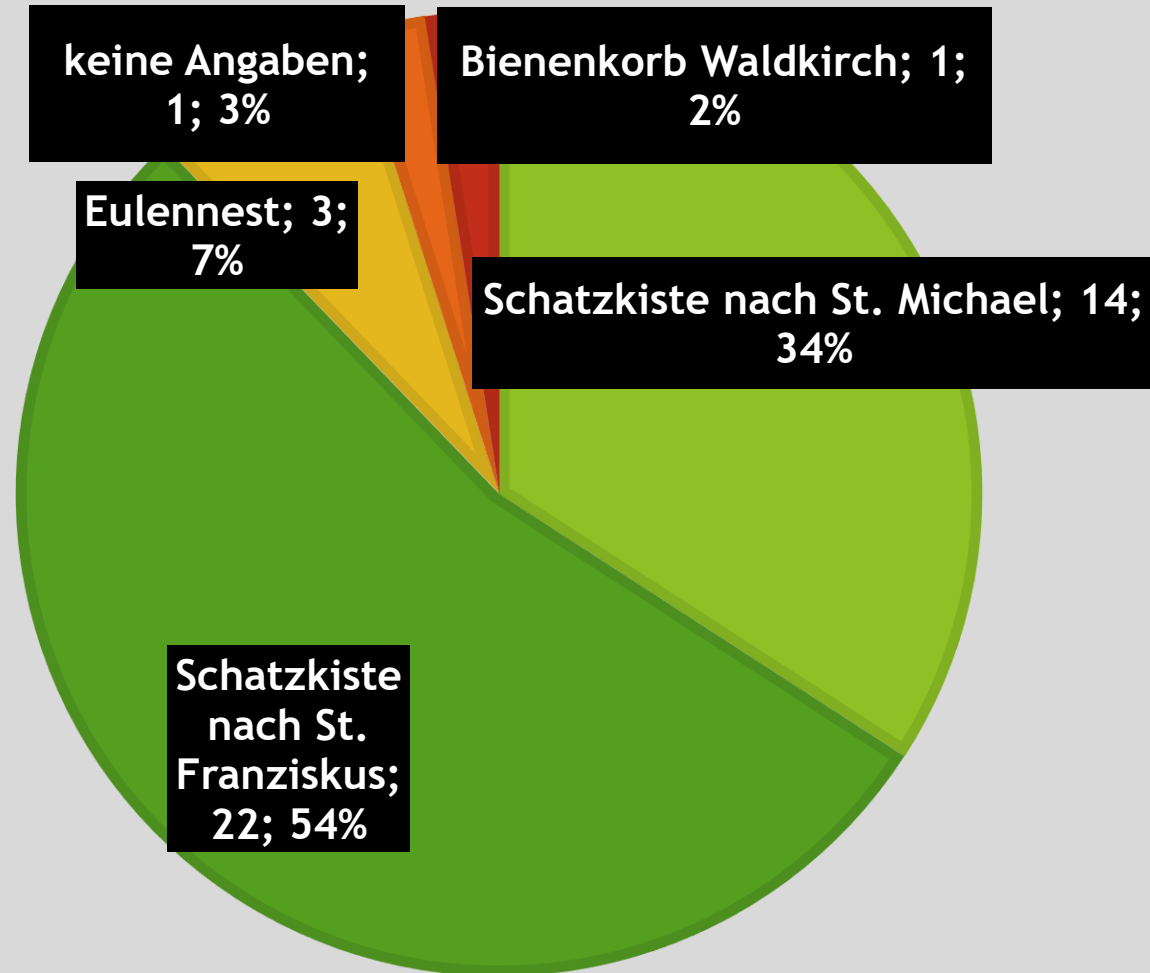

Bedarfsfrage 2022

Umfrage Ergebnis

Fragebögen	190		
Rückläufer	92		48%

Ausgegebene
Fragebögen und
Rückläufer

Rückmeldungen

Rückmeldungen

Schatzkiste 82%

St. Michael 65%

St. Franziskus 14%

Gewünschte Öffnungszeiten Schatzkiste.

Gewünschte Öffnungszeiten St. Michael

Gewünschte Öffnungszeiten St. Franziskus

Berufstätigkeit der Eltern

**Kinder die jetzt in der Schatzkiste sind
oder kommen, wollen ab 3 Jahren in
folgenden Kindergarten.**

von der Schatzkiste nach St.Franziskus gewünschte Öffnungszeiten

von der Schatzkiste nach St. Michael gewünschte Öffnungszeiten

Informationsquellen

Fühlen Sie sich über die Betreuungsmöglichkeiten gut informiert?

Bemerkungen

Bienkorb Kollnau M- F 8:00 - 12:30 Uhr
anthroposophen-nahes
Erziehungskonzept

St. Franziskus Bleibach
sehr wenig VÖ Plätze vorhanden

Die Frühbetreuung in Bleibach im Kiga
sollte mit der Frühbetreuung in der
Schule gleich gesetzt werden 7:00 Uhr